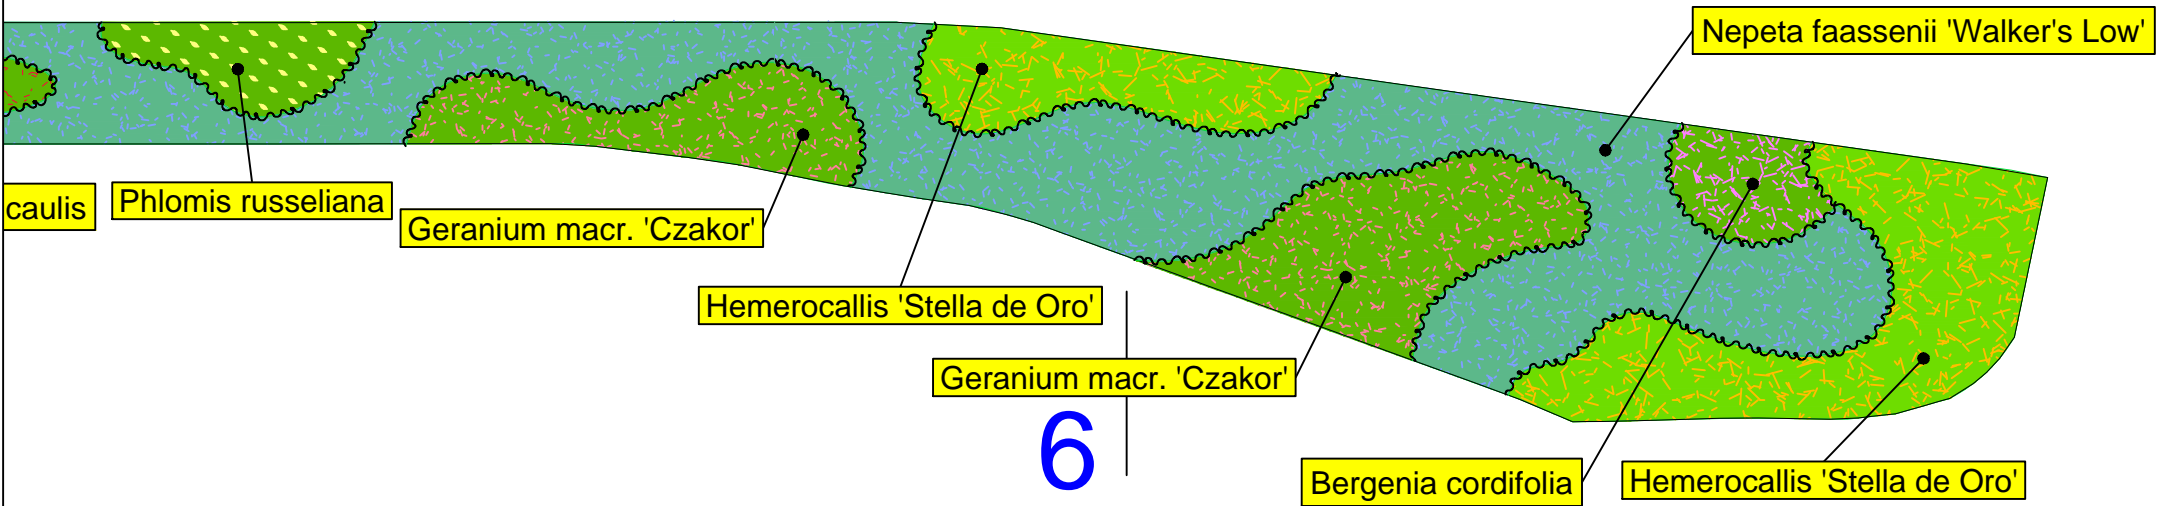

5

5

Geranium macr.

6

6

Strok 2 opp 166 m2

Gemeente Zwijndrecht  
 151738-3 Einsteinstraat strook 1 en 2  
 Zwijndrecht

tekening : 151738 Einsteinstraat strook 1 en 2.dwg  
 datum : 02-10-2015  
 schaal : 1:100  
 tekenaar : FG  
© 2012 Griffioen Weesnaer B.V. Niets uit deze tekening mag worden vervoerkoudigd en/of openbaar worden gemaakt en/of op welke andere manier dan ook worden gebruikt, zonder voorafgaande schriftelijke toestemming van Griffioen Weesnaer B.V.